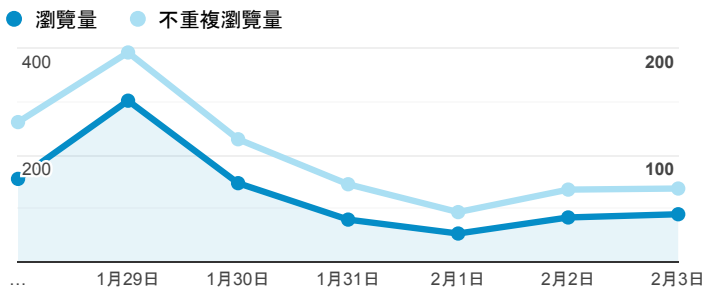

報表02_流量

2019年1月28日 - 2019年2月3日

所有使用者
100.00% 個工作階段

瀏覽量和平均網頁停留時間

瀏覽量和造訪

瀏覽量和不重複瀏覽量

造訪和瀏覽量 (依 來源/媒介 分組)

來源/媒介	工作階段	瀏覽量
(direct) / (none)	182	486
google / organic	169	222
tku.edu.tw / referral	112	177
163.13.132.45 / referral	4	4
dvlp.www.tku.edu.tw / referral	4	4
ee.tku.edu.tw / referral	2	2
et.tku.edu.tw / referral	2	2
servicelearning.sa.tku.edu.tw / referral	2	11
chemistry.tku.edu.tw / referral	1	1
com.google.android.googlequicksearchbox / referral	1	1

造訪和新造訪率 (依 服務供應商 分組)

服務供應商	工作階段	瀏覽量
taipei taiwan	135	187
hinet taiwan	90	158
taiwan mobile co. ltd.	35	46
vibo telecom inc.	28	49
panchiao taipei hsien taiwan	25	35
tamkang university	22	206
far eastone telecommunication co. ltd.	17	33
kbro co. ltd.	12	17
taiwan fixed network co. ltd.	12	18
tfn media co. ltd.	10	21