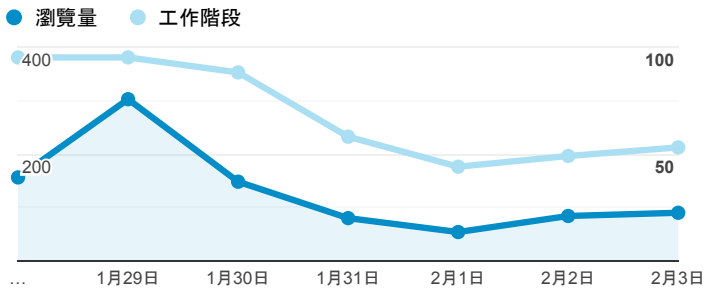

報表02_流量

2019年1月28日 - 2019年2月3日

所有使用者
100.00% 個工作階段

瀏覽量和平均網頁停留時間

瀏覽量和造訪

瀏覽量和不重複瀏覽量

造訪和瀏覽量 (依 來源/媒介 分組)

來源/媒介	工作階段	瀏覽量
(direct) / (none)	182	486
google / organic	169	222
tku.edu.tw / referral	112	177
163.13.132.45 / referral	4	4
dvlp.www.tku.edu.tw / referral	4	4
ee.tku.edu.tw / referral	2	2
et.tku.edu.tw / referral	2	2
servicelearning.sa.tku.edu.tw / referral	2	11
chemistry.tku.edu.tw / referral	1	1
com.google.android.googlequicksearchbox / referral	1	1

造訪和新造訪率 (依 服務供應商 分組)

服務供應商	工作階段	瀏覽量
taipei taiwan	135	187
hinet taiwan	90	158
taiwan mobile co. ltd.	35	46
vibo telecom inc.	28	49
panchiao taipei hsien taiwan	25	35
tamkang university	22	206
far eastone telecommunication co. ltd.	17	33
kbro co. ltd.	12	17
taiwan fixed network co. ltd.	12	18
tfn media co. ltd.	10	21