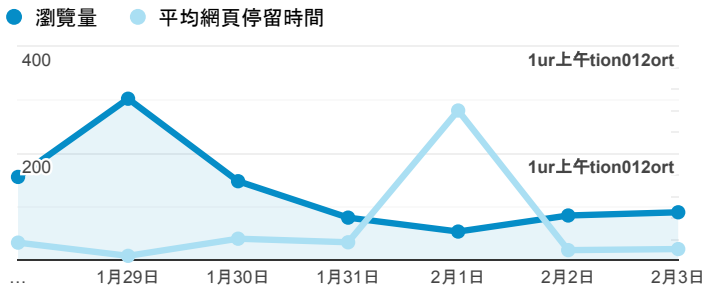

報表02_流量

2019年1月28日 - 2019年2月3日

所有使用者
100.00% 個工作階段

瀏覽量和平均網頁停留時間

瀏覽量和造訪

瀏覽量和不重複瀏覽量

造訪和瀏覽量 (依 來源/媒介 分組)

來源/媒介	工作階段	瀏覽量
(direct) / (none)	182	486
google / organic	169	222
tku.edu.tw / referral	112	177
163.13.132.45 / referral	4	4
dvlp.www.tku.edu.tw / referral	4	4
ee.tku.edu.tw / referral	2	2
et.tku.edu.tw / referral	2	2
servicelearning.sa.tku.edu.tw / referral	2	11
chemistry.tku.edu.tw / referral	1	1
com.google.android.googlequicksearchbox / referral	1	1

造訪和新造訪率 (依 服務供應商 分組)

服務供應商	工作階段	瀏覽量
taipei taiwan	135	187
hinet taiwan	90	158
taiwan mobile co. ltd.	35	46
vibo telecom inc.	28	49
panchiao taipei hsien taiwan	25	35
tamkang university	22	206
far eastone telecommunication co. ltd.	17	33
kbro co. ltd.	12	17
taiwan fixed network co. ltd.	12	18
tfn media co. ltd.	10	21